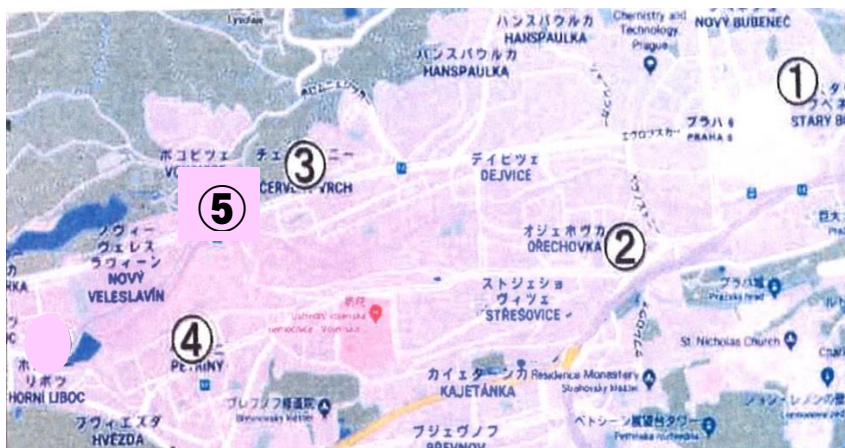

スクールバスの停留所

① Bubenec (Puškinovo nám.の広場)

② Vozovna Střešovice(トラム博物館横)

③ Tibetska (Arabská 通りの脇道)

④ Petřiny (NaPetřiny 通りの脇道)

⑤ Veleslavín (Základní 基礎学校前)